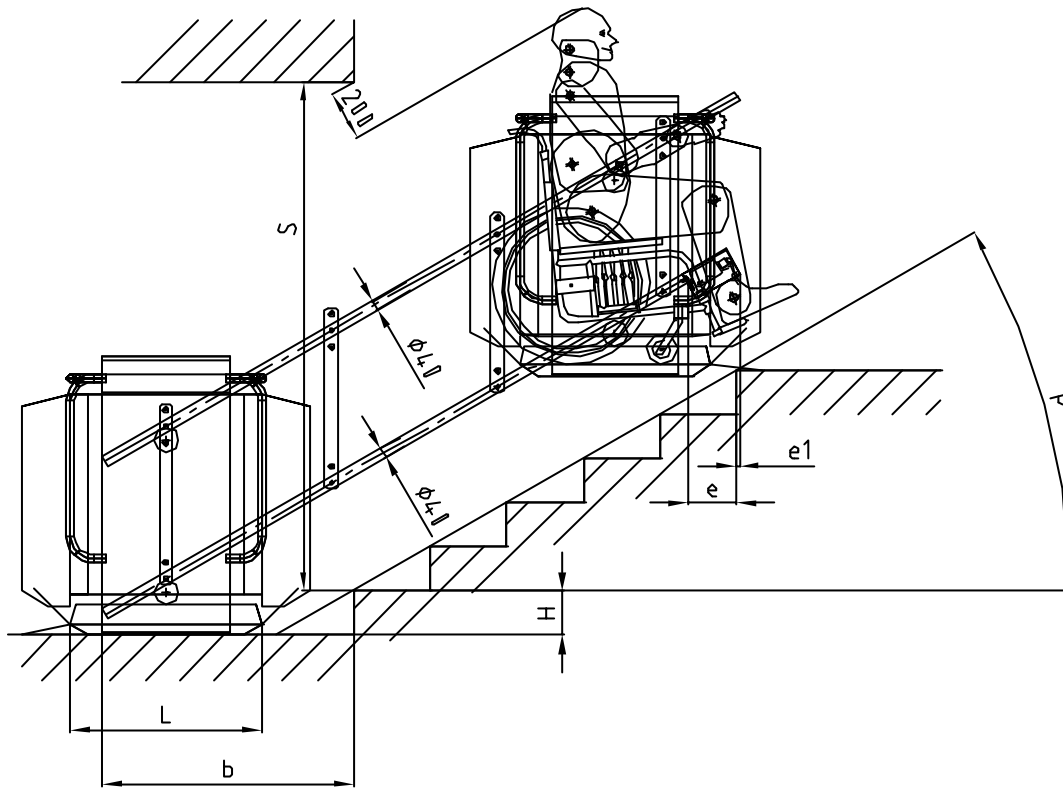

LIFTFORCE

DE VEILIGE EN BETROUWBARE PLATEAU TRAPLIFT

PLATEAU TRAPLIFT

Overall toegang met een traplift

Deze wormwiel aangedreven traplift verschaft toegang tot gebouwen voor mindervalide. Met deze traplift zijn trappen tot een lengte van 8 meter eenvoudig te overbruggen. De lift kan aan de wand of op de trap treden bevestigd worden en doordat de lift opklapbaar is hij ruimte besparend. Het voordeel van deze lift is dat hij eenvoudig is te installeren en er is geen aparte machine ruimte voor een aandrijving nodig omdat die in het platform is ingebouwd. De traplift kan zowel binnen als buiten opgesteld worden.

Veiligheidsmaatregelen

- De lift werkt met een vasthouddrukknop, gedurende de rit moet de knop ingedrukt worden.
- Alle bewegende delen zijn afgeschermd
- De opritten klappen bij vertrek automatisch op om af rij gevaar te voorkomen.
- Knelplaat onder het platform
- Spanning uitval is geen probleem omdat de lift op een accu voeding wordt aangedreven
- Oprit bevat tevens een knelbeveiliging

Technische specificaties

Opstelling	: binnen of buiten
Opvoer hoogte	: tot 8 meter
Capaciteit	: max. 300 kg
Snelheid	: 100 mm/sec.
Aandrijving	: wormwiel
Power unit	: ingebouwd
Bruikbare platform	: 1000 x 800 mm / 700 x 750 mm
Min. trapbreedte	: 900 mm
Breedte opgeklapt	: 286 mm
Toegangen	: 90 en 180 graden
Bevestiging	: aan wand of traptreden
Hefarmen	: automatisch
Platform opklapbaar	: manueel (elektrisch optioneel)
Maximale helling	: tot 47 graden
Platform	: antislip
Spanning	: 230 Volt 50 Hz
Norm	: machine richtlijn 2006/42/CE