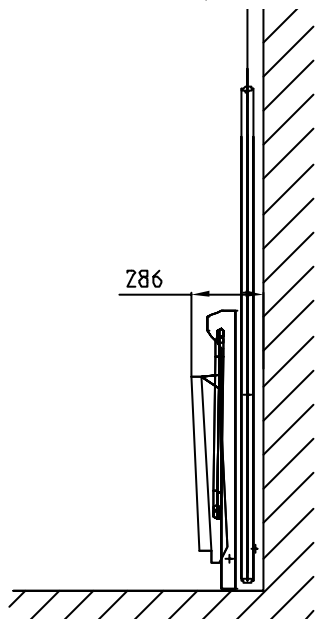

LIFTFORCE

DE VEILIGE EN BETROUWBARE PLATEAU TRAPLIFT

PLATEAU TRAPLIFT

Overall toegang met een traplift

Deze wormwiel aangedreven traplift verschaft toegang tot gebouwen voor mindervalide. Met deze traplift zijn trappen tot een lengte van 8 meter eenvoudig te overbruggen. De lift kan aan de wand of op de trap treden bevestigd worden en doordat de lift opklapbaar is hij ruimte besparend. Het voordeel van deze lift is dat hij eenvoudig is te installeren en er is geen aparte machine ruimte voor een aandrijving nodig omdat die in het platform is ingebouwd. De traplift kan zowel binnen als buiten opgesteld worden.

Veiligheidsmaatregelen

- De lift werkt met een vasthouddrukknop, gedurende de rit moet de knop ingedrukt worden.
- Alle bewegende delen zijn afgeschermd
- De opritten klappen bij vertrek automatisch op om af rij gevaar te voorkomen.
- Knelplaat onder het platform
- Spanning uitval is geen probleem omdat de lift op een accu voeding wordt aangedreven
- Oprit bevat tevens een knelbeveiliging

Technische specificaties

Opstelling	: binnen of buiten
Opvoer hoogte	: tot 8 meter
Capaciteit	: max. 300 kg
Snelheid	: 100 mm/sec.
Aandrijving	: wormwiel
Power unit	: ingebouwd
Bruikbare platform	: 1000 x 800 mm / 700 x 750 mm
Min. trapbreedte	: 900 mm
Breedte opgeklapt	: 286 mm
Toegangen	: 90 en 180 graden
Bevestiging	: aan wand of traptreden
Hefarmen	: automatisch
Platform opklapbaar	: manueel (elektrisch optioneel)
Maximale helling	: tot 47 graden
Platform	: antislip
Spanning	: 230 Volt 50 Hz
Norm	: machine richtlijn 2006/42/CE