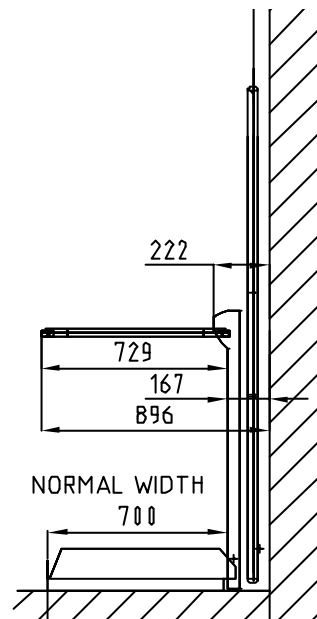

LIFTFORCE

DE VEILIGE EN BETROUWBARE PLATEAU TRAPLIFT

PLATEAU TRAPLIFT

Overall toegang met een traplift

Deze wormwiel aangedreven traplift verschaft toegang tot gebouwen voor mindervalide. Met deze traplift zijn trappen tot een lengte van 8 meter eenvoudig te overbruggen. De lift kan aan de wand of op de trap treden bevestigd worden en doordat de lift opklapbaar is hij ruimte besparend. Het voordeel van deze lift is dat hij eenvoudig is te installeren en er is geen aparte machine ruimte voor een aandrijving nodig omdat die in het platform is ingebouwd. De traplift kan zowel binnen als buiten opgesteld worden.

Technische specificaties

Opstelling	: binnen of buiten
Opvoer hoogte	: tot 8 meter
Capaciteit	: max. 300 kg
Snelheid	: 100 mm/sec.
Aandrijving	: wormwiel
Power unit	: ingebouwd
Bruikbare platform	: 1000 x 800 mm / 700 x 750 mm
Min. trapbreedte	: 900 mm
Breedte opgeklapt	: 286 mm
Toegangen	: 90 en 180 graden
Bevestiging	: aan wand of traptreden
Hefarmen	: automatisch
Platform opklapbaar	: manueel (elektrisch optioneel)
Maximale helling	: tot 47 graden
Platform	: antislip
Spanning	: 230 Volt 50 Hz
Norm	: machine richtlijn 2006/42/CE